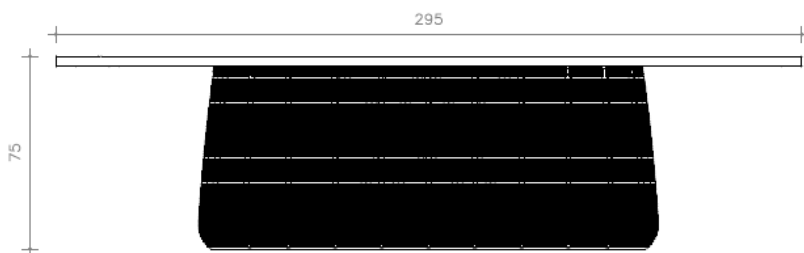

BRETON

MESA DE JANTAR

SEIXO

MESA DE JANTAR
SEIXO

BRETON

Mesa de jantar

MESA SEIXO — MABR01
ALUMÍNIO, CORDA NÁUTICA E MADEIRA

VISTA SUPERIOR

VISTA FRONTAL

VISTA LATERAL

MESA DE JANTAR
SEIXO

BRETON

Diferenciais:

Seu formato irregular chama atenção no ambiente.

MESA DE JANTAR
SEIXO

BRETON

 Estrutura em alumínio, tampo em madeira e corda náutica ou fibra taboa.

Medidas podem apresentar leves variações. Nos reservamos o direito de efetuar essas alterações em consulta prévia.

 Aluminum structure, wooden top and nautical rope or taboa fiber.