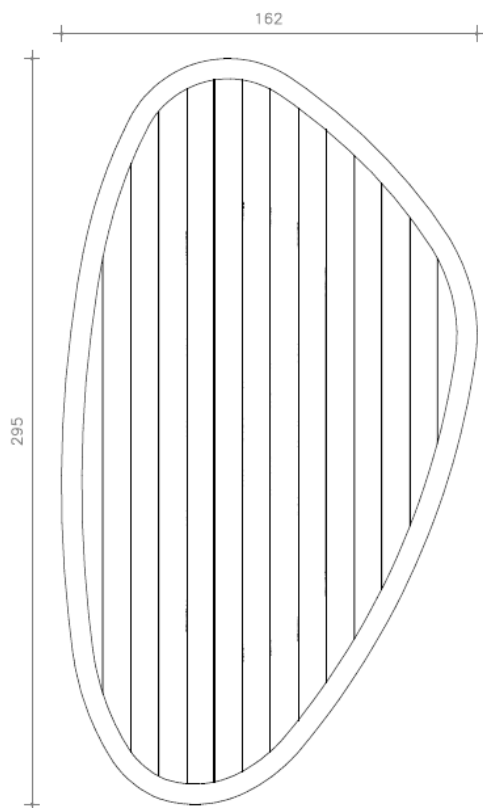

BRETON

MESA DE JANTAR

SEIXO

MESA DE JANTAR
SEIXO

BRETON

Mesa de jantar

MESA SEIXO — MABR01
ALUMÍNIO, CORDA NÁUTICA E MADEIRA

VISTA SUPERIOR

VISTA FRONTAL

VISTA LATERAL

MESA DE JANTAR
SEIXO

BRETON

Diferenciais:

Seu formato irregular chama atenção no ambiente.

MESA DE JANTAR
SEIXO

BRETON