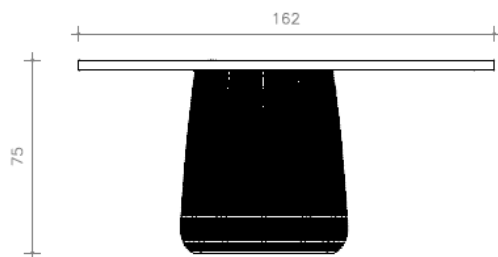

BRETON

MESA DE JANTAR

SEIXO

MESA DE JANTAR
SEIXO

BRETON

Mesa de jantar

MESA SEIXO — MABR01
ALUMÍNIO, CORDA NÁUTICA E MADEIRA

VISTA SUPERIOR

VISTA FRONTAL

VISTA LATERAL

MESA DE JANTAR
SEIXO

BRETON

Diferenciais:

Seu formato irregular chama atenção no ambiente.

MESA DE JANTAR
SEIXO

BRETON